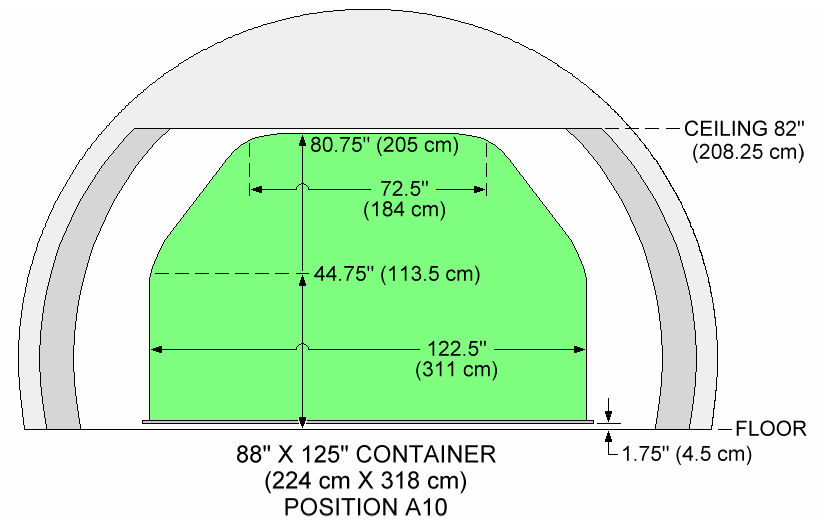

**CONFIGURATION A**  
125" x 88" SIDE BY SIDE x18  
88" x 125" CENTERLINE x1

A1R	A2R	A3R	A4R	A5R	A6R	A7R	A8R	A9R	A10
A1L	A2L	A3L	A4L	A5L	A6L	A7L	A8L	A9L	

**CONFIGURATION B**  
108" x 88" SIDE BY SIDE x20  
88" x 108" CENTERLINE x1

M1R	M2R	M3R	M4R	M5R	M6R	M7R	M8R	M9R	M10R	M11
M1L	M2L	M3L	M4L	M5L	M6L	M7L	M8L	M9L	M10L	

**CONFIGURATION C**  
125" x 96" CENTERLINE x9  
88" x 125" CENTERLINE x1

C1	C2	C3	C4	C5	C6	C7	C8	C9	C10
----	----	----	----	----	----	----	----	----	-----

**CONFIGURATION D**  
88" x 125" CENTERLINE

D1	D2	D3	D4	D5	D6	D7	D8	D9	D10	D11	D12	D13
----	----	----	----	----	----	----	----	----	-----	-----	-----	-----

**CONFIGURATION E**  
96" x 125" CENTERLINE

E1	E2	E3	E4	E5	E6	E7	E8	E9	E10	E11	E12
----	----	----	----	----	----	----	----	----	-----	-----	-----

NETTED PALLETS IN POSITION 9 ARE LIMITED TO A HEIGHT OF 91.75" (233 cm).  
 NETTED PALLET IN POSITION 10 IS LIMITED TO A HEIGHT OF 78.0" (198 cm).  
 ALL OTHER PALLET DIMENSIONS ARE THE SAME AS CONTAINER DIMENSIONS.