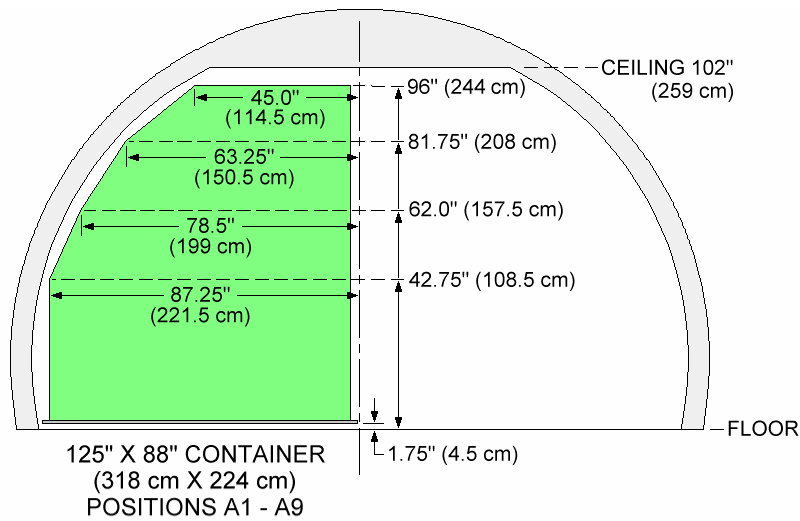

**CONFIGURATION A**  
125" x 88" SIDE BY SIDE x18  
88" x 125" CENTERLINE x1

A1R	A2R	A3R	A4R	A5R	A6R	A7R	A8R	A9R	A10
A1L	A2L	A3L	A4L	A5L	A6L	A7L	A8L	A9L	

**CONFIGURATION B**  
108" x 88" SIDE BY SIDE x20  
88" x 108" CENTERLINE x1

M1R	M2R	M3R	M4R	M5R	M6R	M7R	M8R	M9R	M10R	M11
M1L	M2L	M3L	M4L	M5L	M6L	M7L	M8L	M9L	M10L	

**CONFIGURATION C**  
125" x 96" CENTERLINE x9  
88" x 125" CENTERLINE x1

C1	C2	C3	C4	C5	C6	C7	C8	C9	C10
----	----	----	----	----	----	----	----	----	-----

**CONFIGURATION D**  
88" x 125" CENTERLINE

D1	D2	D3	D4	D5	D6	D7	D8	D9	D10	D11	D12	D13
----	----	----	----	----	----	----	----	----	-----	-----	-----	-----

**CONFIGURATION E**  
96" x 125" CENTERLINE

E1	E2	E3	E4	E5	E6	E7	E8	E9	E10	E11	E12
----	----	----	----	----	----	----	----	----	-----	-----	-----

NETTED PALLETS IN POSITION 9 ARE LIMITED TO A HEIGHT OF 91.75" (233 cm).  
 NETTED PALLET IN POSITION 10 IS LIMITED TO A HEIGHT OF 78.0" (198 cm).  
 ALL OTHER PALLET DIMENSIONS ARE THE SAME AS CONTAINER DIMENSIONS.